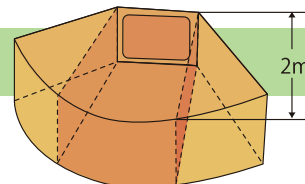

しっかり聞こえます。

「聞こえ」の支援範囲

- やや聞き取りにくい方に対応します
- 非常に聞き取りにくい方にも対応します

ヒアリングループシステムで社会に貢献する

SONAR
株式会社ソナール

【本社】〒600-8815 京都市下京区中堂寺
粟田町93 京都リサーチパーク6号館302
TEL.075-315-5561
FAX.075-315-5625

本チラシに記載の仕様・外観は製品の改良のため
予告なく変更することがあります。

お問い合わせは下記取扱店へ